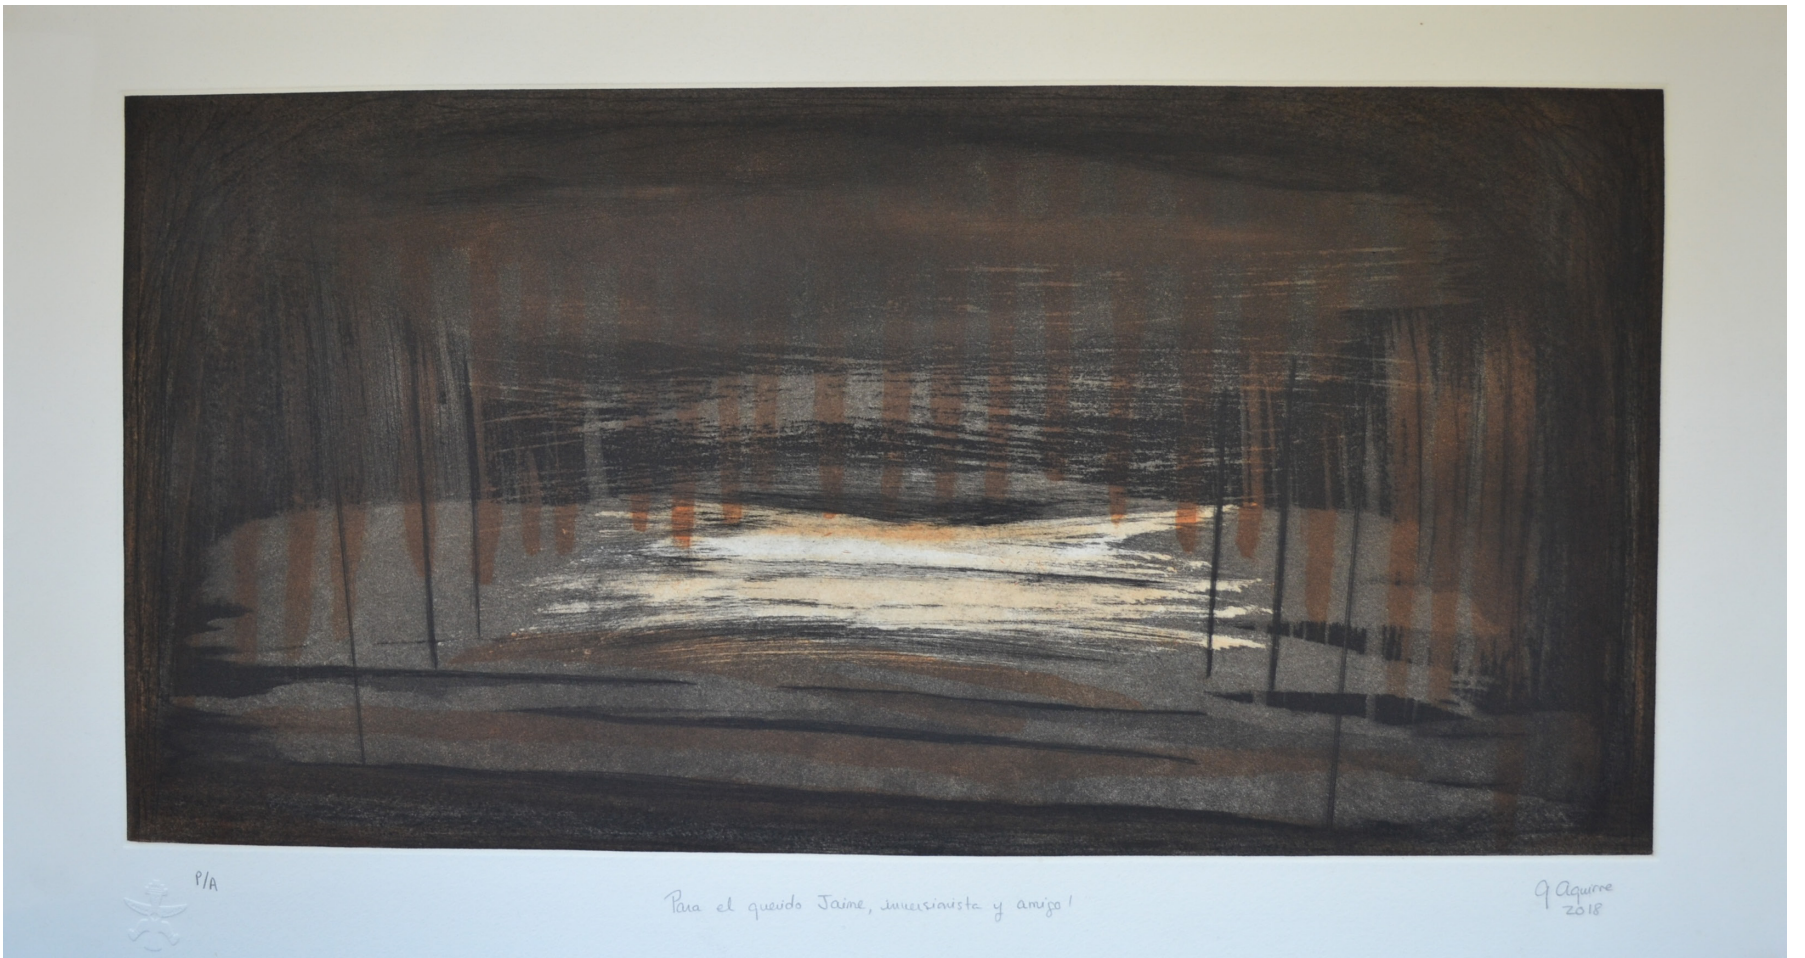

Gráfica

noodum

Gráfica

Nodum ha coordinado con diversos artistas la creación y edición de obra gráfica, con el objetivo de fomentar la difusión del quehacer creativo de los artistas.

Nodum recibió una propuesta de SIF ICAP SA de CV, subsidiaria de la Bolsa Mexicana de Valores SAB de CV, para realizar una edición de grabado como regalo para sus clientes. Nodum eligió a Mario Núñez, un artista plástico mayormente dedicado a la pintura, para llevar a cabo esta edición.

Mario Núñez

Gabriela Aguirre fue invitada por Nodum para realizar su primer grabado, quien la animó para explorar en el desarrollo de su trayectoria esta técnica de expresión artística.

Gabriela Aguirre